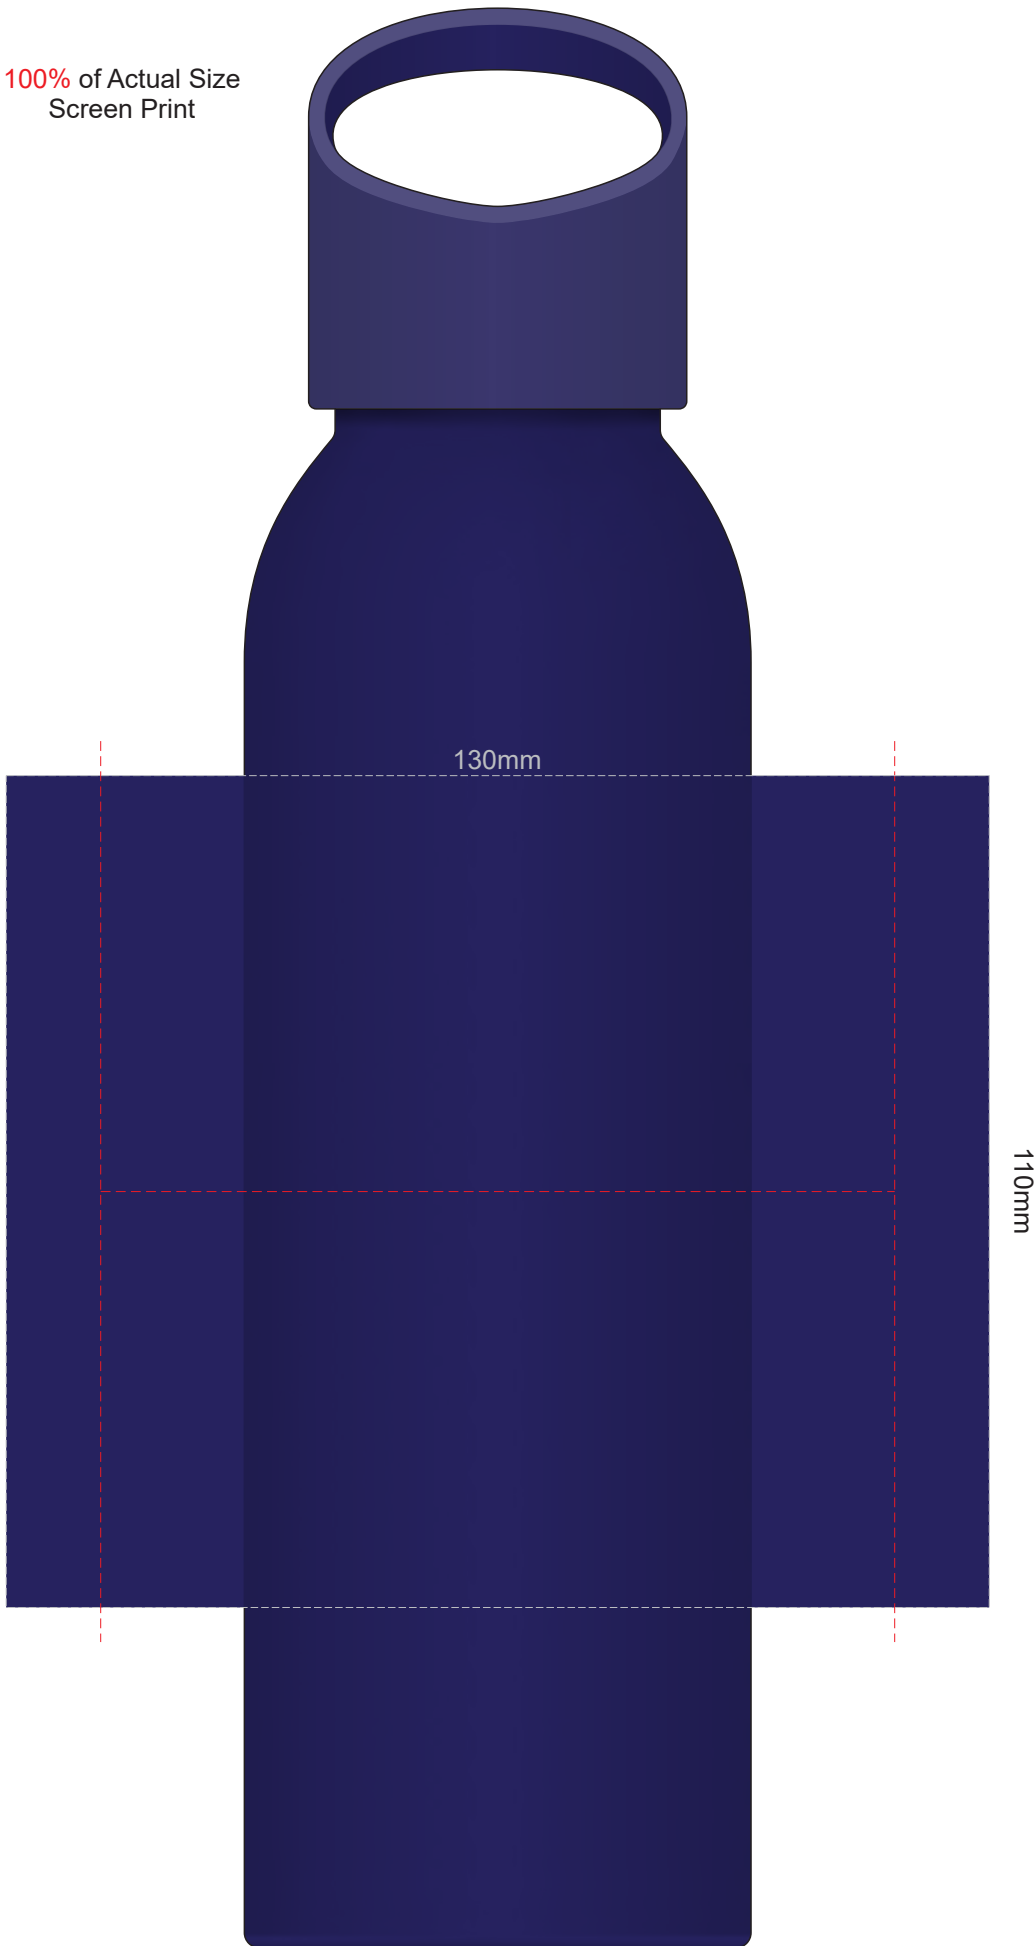

100% of Actual Size  
Pad Print

100% of Actual Size  
Screen Print

130mm

110mm

90% of Actual Size  
Rotary Digital

209mm

170mm